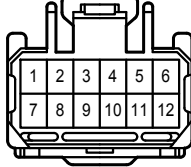

# Front Fog Light

C 14  
White

F 1  
Gray

F 2  
Gray

J 4  
Dark Gray

J 6  
Dark Gray

J 7  
White

J 8  
White