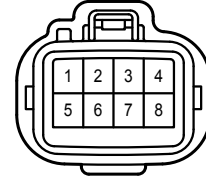

# Front Fog Light

C 14  
White

F 1  
Gray

F 2  
Gray

J 4  
Dark Gray

J 6  
Dark Gray

J 7  
White

J 8  
White