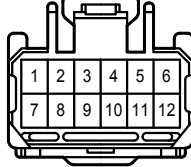

# Front Fog Light

C 14  
White

F 1  
Gray

F 2  
Gray

J 4  
Dark Gray

J 6  
Dark Gray

J 7  
White

J 8  
White