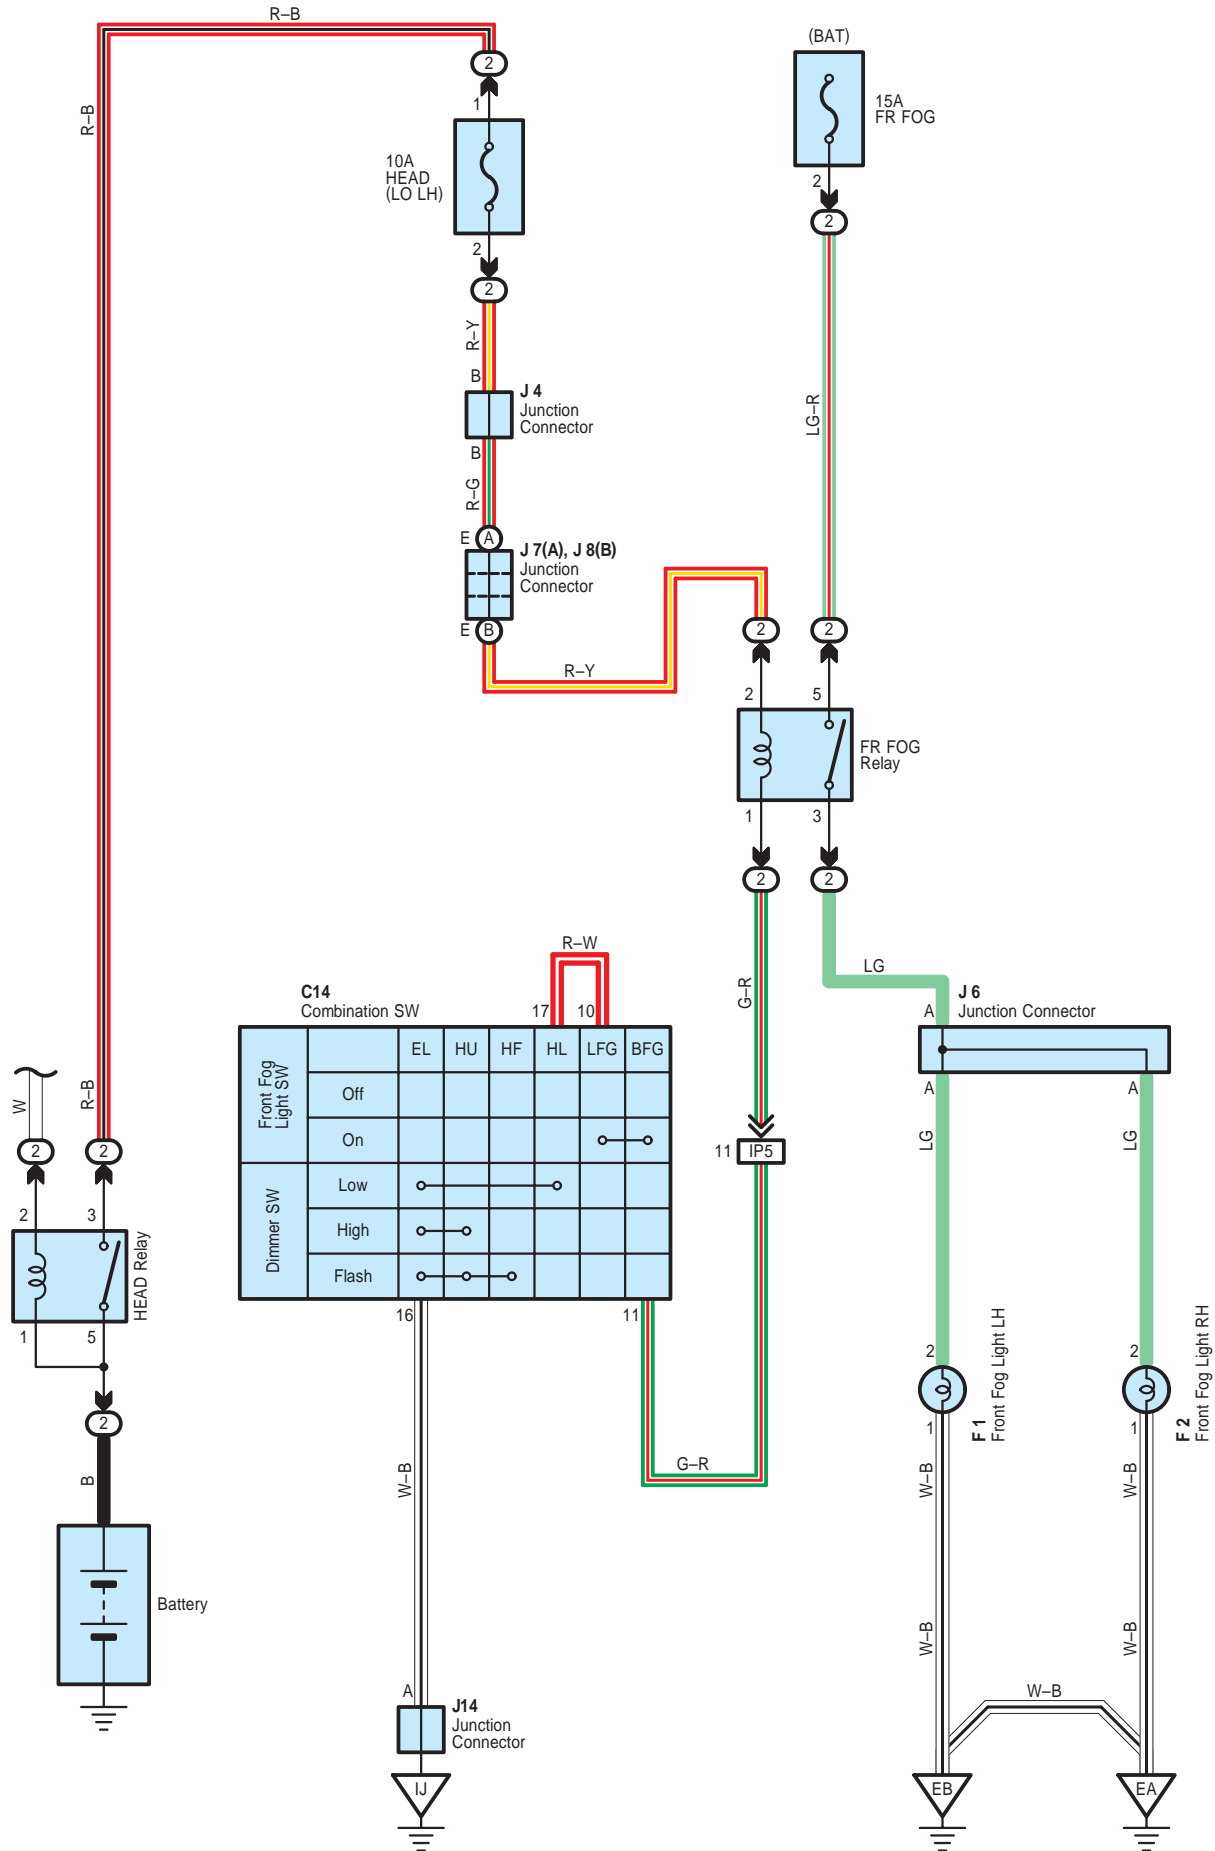

# Front Fog Light

C 14  
White

F 1  
Gray

F 2  
Gray

J 4  
Dark Gray

J 6  
Dark Gray

J 7  
White

J 8  
White