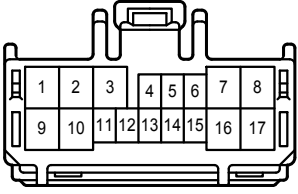

# Front Fog Light

C 14  
White

F 1  
Gray

F 2  
Gray

J 4  
Dark Gray

J 6  
Dark Gray

J 7  
White

J 8  
White